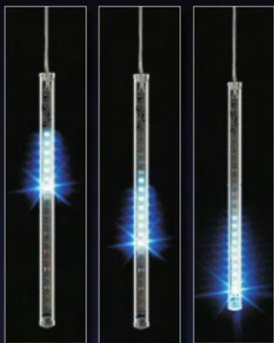

### Svetelné káble LED 24

LED káble se vyznačujú nízkou emisiou tepla, veľmi vysokou životnosťou a svetivosťou, nízkou spotrebou elektrickej energie. LED použité v tomto svetelnom kábli sú umiestnené horizontálne v osi káblu, pričom svietia rovnako intenzitou do všetkých strán. Vhodné na použitie tam, kde je potreba vidieť svetlo z oboch strán motívu.

### Svetelné káble LED 30

LED káble se vyznačujú nízkou emisiou tepla, veľmi vysokou životnosťou a svetivosťou, nízkou spotrebou elektrickej energie. LED použité v tomto svetelnom kábli sú umiestnené vertikálne v osi káblu, pričom svietia intenzívnejšie do jednej strany pod uhlom 120 stupňov. Vhodné na použitie tam, kde je potreba vidieť svetlo z oboch strán motívu.

## SNEŽENIE

1 fáza

2 fáza

3 fáza

Názornú ukážku dynamiky svietenia máte možnosť zhladať na našej webovej stránke [www.snowfall.sk](http://www.snowfall.sk)

Predstavte si prekrásny svetelný efekt sneženia, ktorý je precízne naprogramovaný počítačom. Intenzívne led diódy s jasným svetlom dodávajú tomuto "sneženiu" nezameniteľný pohľad, pričom v kombinácii niekoľkých segmentov naraz dochádza k prekrásnemu svetelnému efektu. Trubice sa rozdeľujú okrem svojich rozmerov aj podľa počtu osvetlených strán a to buď iba z jednej, alebo z oboch strán trubice.