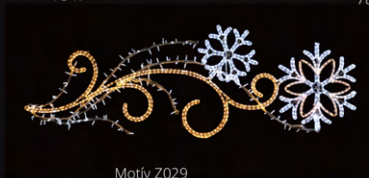

Motív S035  
Rozmery: výška 2000 mm  
šírka 550 mm  
78 W

Motív S035  
Rozmery: výška 2000 mm  
šírka 550 mm  
78 W

Motív S034  
Rozmery: výška 2200 mm  
šírka 830 mm  
36 W

Motív Z029  
Rozmery: výška 740 mm  
šírka 2300 mm  
78 W