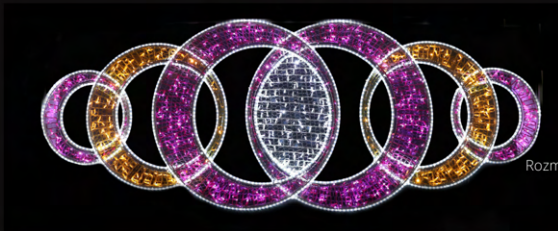

Motív Z028
Rozmery: výška 1400 mm
šírka 3800 mm
138 W