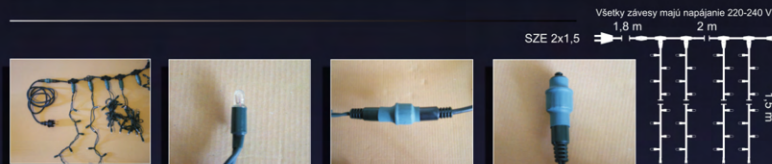

Svetelné závesy

Svetelné závesy sú veľmi obľúbené prvky svetelnej výzdoby exteriérov a interiérov. Sú vhodným doplnkom výzdoby balkónov, terás, reštaurácií, budov a pod. Ich najväčšou prednosťou je variabilita rôznych dlžok a nízka spotreba elektrickej energie. Je možnosť napojiť na seba až 5 závesov. Dodávajú sa s miniatúrnymi žiarovkami a LED v rôznych farbách (biela, teplá biela, červená, modrá). Patria ko vďačným prvkom svetelnej výzdoby exteriérov (prevedenie IP 44) a interiérov. Pri exteriérovom prevedení sú použité žiarovky s prúdovým mostíkom (vypadne len jedna) a s dvojitoú izoláciou kábla. Veľkou výhodou je aj skutočnosť, že ramene sú vymeniteľné, samozrejmosťou sú náhradné ramene.

Svetelné závesy exteriérové

Typ	Rozmery (š x v)	Počet žiaroviek	Počet reťazcov	Žiarovky v 1 reťazci	Rozostup žiaroviek	Spojiteľných max.	Spotreba el.energie
SZE 2x1,5	2m x 1,5m	459	24	19	10,5 cm	5 ks	195 W
SZE 2x3	2m x 3m	912	24	38	7,9 cm	4 ks	390 W
SZE 2x5	2m x 5m	1272	24	53	9,4 cm	2 ks	552 W
SZE 2x7	2m x 7m	1520	24	76	9,2 cm	2 ks	600 W

Typ	Rozmery (š x v)	Počet LED	Počet reťazcov	LED v 1 reťazci	Rozostup LED	Spojiteľných max.	Spotreba el.energie
SZE-LED- 2x1,5	2m x 1,5m	300	20	15	10 cm	10 ks	30 W
SZE-LED- 2x3	2m x 3m	600	20	30	10 cm	7 ks	60 W
SZE-LED- 2x6	2m x 5m	1200	20	60	10 cm	5 ks	85 W
SZE-LED- MAGIC 1x1,5	1m x 1,5m	120	6	20	30 cm	26 ks	12 W
SZE-LED-MAGIC 1x3	1m x 3m	240	6	40	30 cm	13 ks	24 W

Všetky závesy majú napájanie 220-240 V