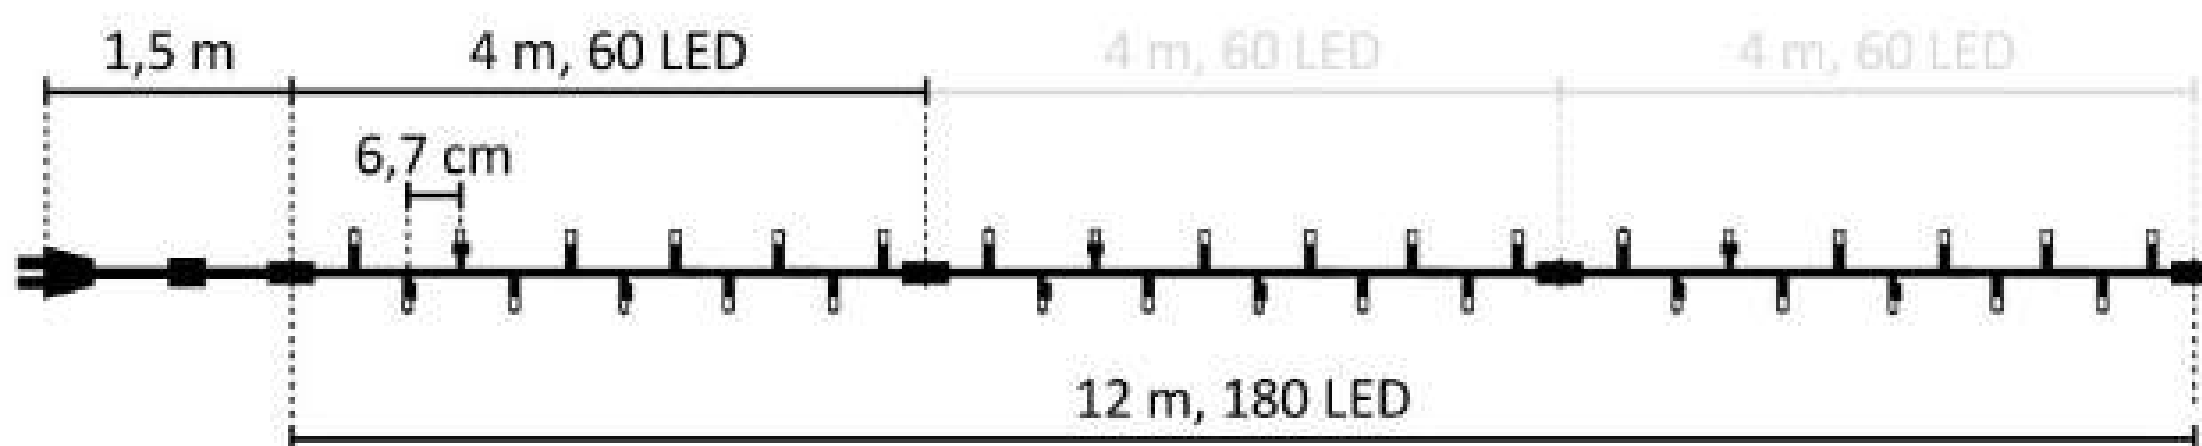

Príklad :
Pri objednávke na 100m girlandy
potrebujete u nás
4x24m Girlandu, zatiaľ čo u
konkurencie často 5x20m varianty.

HVIEZDA NA VRCH STROMU

H001

ROZMERY:

820 X 820 MM

CENA BEZ DPH:

128 EUR

H002